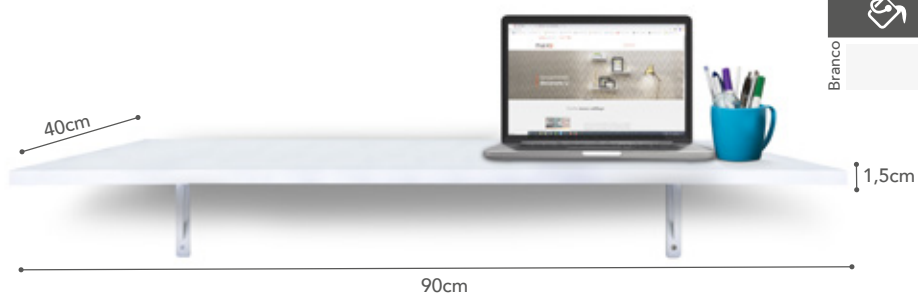

Escrivaninha Office

30kg

IPI 5%

	Ref.	Medida	Qtd	R\$
Branco	08084.100	45x90x72,5cm	1	R\$ 136,58

Bancada Office

20kg

IPI 5%

	Ref.	Medida	Qtd	R\$
Branco	08084.200	1,5x40x90cm	4	R\$ 51,36