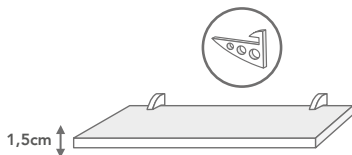

Facility

Prateleira em MDP, ideal para closet, lojas, garagem e lavanderia. Não acompanha suporte.

Lineare

Prateleira em MDP, com suporte plástico para acoplamento.

Concept

Prateleira em MDP, com suporte plástico.