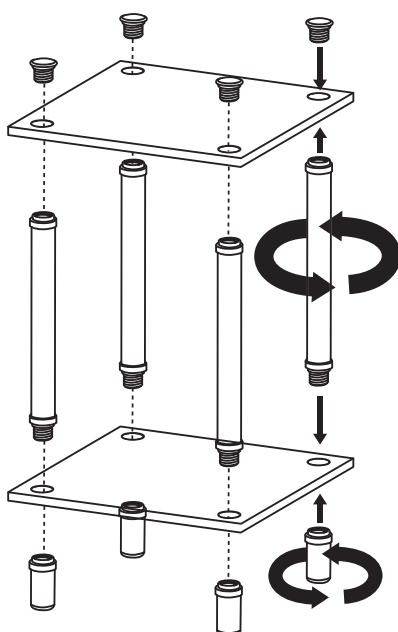

08863.010

08883.010

08883.020

08883.030

Não necessita
de ferramentas
para montar

Peso suportado
por prateleira

EMBALAGEM
Prat-Ka
BLACK

	Ref.	Modelo	Medida	Capacidade	R\$	IPI 5%
Prat-Ka BLACK	08863.010	Mesa Lateral C/3 Níveis	35x35x56cm	1	R\$ 95,54	
	08883.010	Estante C/ 3 Níveis	60x35x75cm	1	R\$ 167,35	
	08883.020	Estante C/4 Níveis	60x35x109cm	1	R\$ 215,22	
	08883.030	Estante C/5 Níveis	60x35x142cm	1	R\$ 239,09	