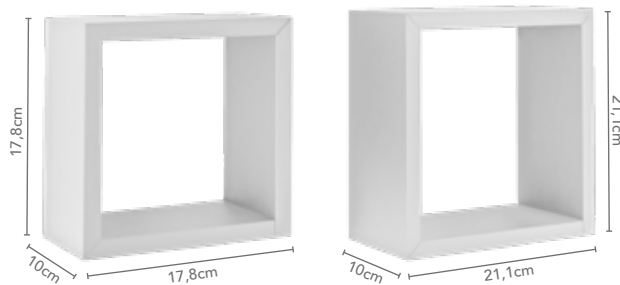

Kit Nichos Decorare

- Kit com 3 peças.
- Prateleiras em MDF com revestimento em PET.
- Resistentes contra riscos.
- Ideais para objetos de decoração.

5kg

Suportes não aparente

IPI 5%

	Ref.	Medida	Qtd	R\$
Branco	08785.001	P - 17,8 x 10cm M - 21,1 x 10cm G - 24,5 x 10cm	4	R\$ 78,22
Preto	08786.001	P - 17,8 x 10cm M - 21,1 x 10cm G - 24,5 x 10cm	4	R\$ 78,22