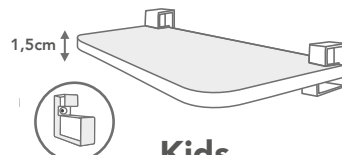

Kids

Prateleira em MDP, com suporte plástico para acoplamento e cantos arredondados.