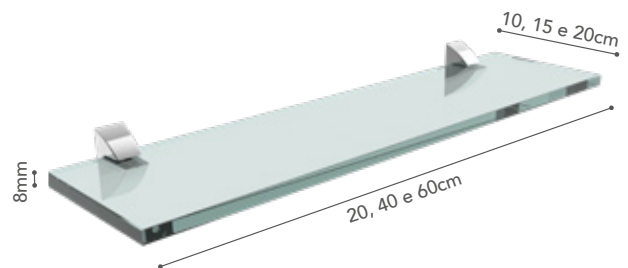

Prateleira Retta

IPI 10%

	Ref.			R$
Incolor Cromado	08617.000	0,8x10x20cm	6	R$ 16,77
	08617.001	0,8x10x40cm	6	R$ 31,02
	08617.002	0,8x10x60cm	6	R$ 32,87
	08617.003	0,8x15x40cm	6	R$ 34,68
	08617.004	0,8x15x60cm	6	R$ 40,17
	08617.005	0,8x20x40cm	6	R$ 37,42
08617.006	0,8x20x60cm	6	R$ 45,64