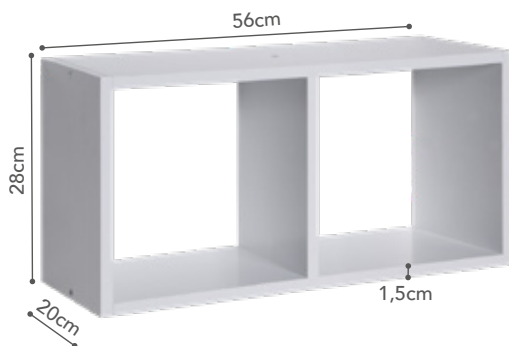

Nicho duplo

IPI 5%

	Ref.	Medida	Qtd	R$
Branco	08080.556	56x28x20cm	4	R$ 72,01
Tabaco	08080.559	56x28x20cm	4	R$ 72,01