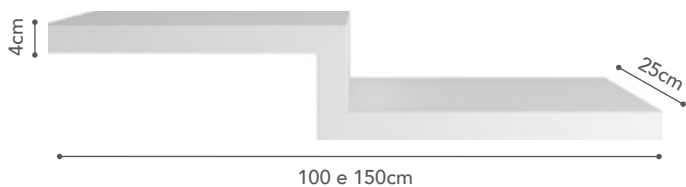

Tendenza 4

- Prateleira pintada com estrutura em misto de madeiras.
- Suportes não aparentes.
- Inclusos suportes, parafusos e buchas.

Prateleira Retã

IPI 5%

	Ref.	Medida	Capacidade	R\$
Branco	08753.060	04x25x60cm	6	R\$ 57,61
	08753.100	04x25x100cm	6	R\$ 73,54
	08753.150	04x25x150cm	6	R\$ 101,73
Tabaco	08754.060	04x25x60cm	6	R\$ 57,61
	08754.100	04x25x100cm	6	R\$ 73,54
	08754.150	04x25x150cm	6	R\$ 101,73
Preto Prat:Ko BLACK	08756.060	04x25x60cm	6	R\$ 57,61
	08756.100	04x25x100cm	6	R\$ 73,54
	08756.150	04x25x150cm	6	R\$ 101,73