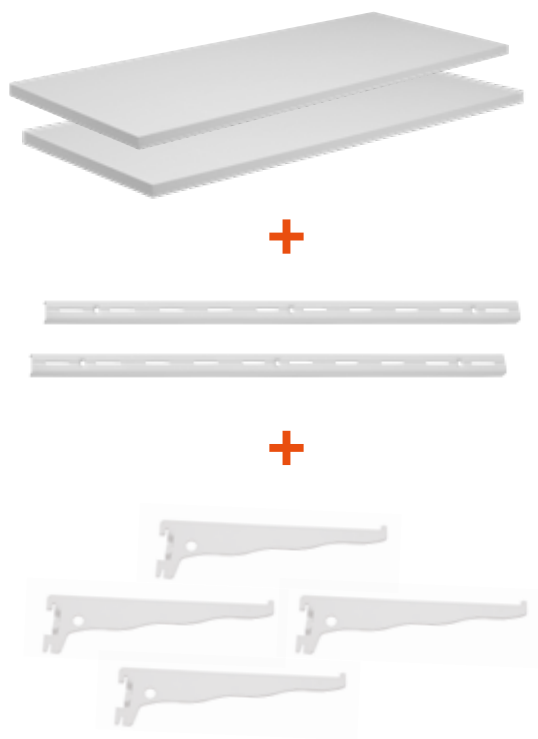

Kit multiuso

• Kit com prateleiras Facility, suportes e trilhos.

IPI 5%

	Ref.	Prateleira	Trilho	kg		R\$
Branco	08415.001	50x20cm	30cm	40kg	6	R\$ 65,50
	08417.001	90x25cm	50cm	40kg	6	R\$ 94,59

GUIA DE PRATELEIRAS