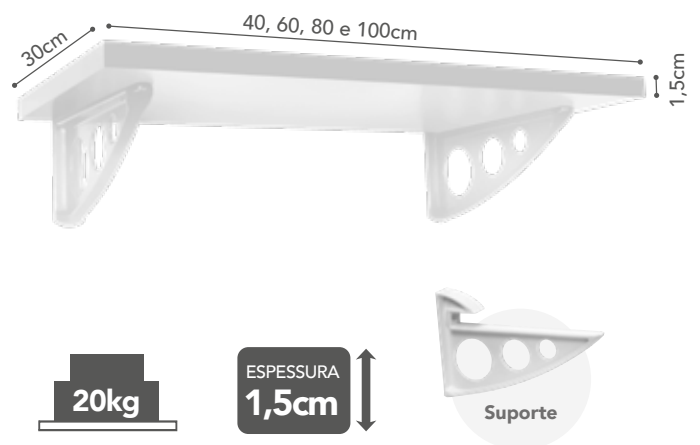

Suportes plásticos permitem acoplamento para juntar prateleiras.

Concept

- Prateleira reta em MDP.
- Suporte de plástico de alta resistência aparente.
- Inclusos suportes, parafusos e buchas.

20kg

ESPESSURA
1,5cm

IPI 5%

Suporte	Ref.	Medida	Qtd	R\$
Concreto	08096.000	1,5x20x40cm	6	R\$ 17,20
	08096.001	1,5x20x60cm	6	R\$ 22,90
	08096.002	1,5x20x80cm	6	R\$ 30,60
	08096.003	1,5x20x100cm	6	R\$ 36,93
	08096.050	1,5x25x40cm	6	R\$ 21,02
	08096.060	1,5x25x60cm	6	R\$ 28,65
	08096.070	1,5x25x80cm	6	R\$ 34,46
	08096.080	1,5x25x100cm	6	R\$ 40,26
Tabaco	08852.001	1,5x10x40cm	6	R\$ 10,74
	08852.002	1,5x10x60cm	6	R\$ 13,48
	08852.003	1,5x10x80cm	6	R\$ 15,26
	08852.004	1,5x10x100cm	6	R\$ 18,50
	08852.010	1,5x20x40cm	6	R\$ 17,20
	08852.020	1,5x20x60cm	6	R\$ 22,90
	08852.030	1,5x20x80cm	6	R\$ 30,60
	08852.040	1,5x20x100cm	6	R\$ 36,93
Preto	08852.050	1,5x25x40cm	6	R\$ 21,02
	08852.060	1,5x25x60cm	6	R\$ 28,65
	08852.070	1,5x25x80cm	6	R\$ 34,46
	08852.080	1,5x25x100cm	6	R\$ 40,26
	08853.001	1,5x10x40cm	6	R\$ 10,74
	08853.002	1,5x10x60cm	6	R\$ 13,48
	08853.003	1,5x10x80cm	6	R\$ 15,26
	08853.004	1,5x10x100cm	6	R\$ 18,50
Prat:K BLACK	08857.010	1,5x20x40cm	6	R\$ 17,20
	08857.020	1,5x20x60cm	6	R\$ 22,90
	08857.030	1,5x20x80cm	6	R\$ 30,60
	08857.040	1,5x20x100cm	6	R\$ 36,93
	08857.050	1,5x25x40cm	6	R\$ 21,02
	08857.060	1,5x25x60cm	6	R\$ 28,65
	08857.070	1,5x25x80cm	6	R\$ 34,46
	08857.080	1,5x25x100cm	6	R\$ 40,26

Vanguard

- Prateleira reta em MDP.
- Suporte de plástico de alta resistência aparente.
- Inclusos suportes, parafusos e buchas.

Prateleira Reta

IPI 5%

		Suporte	Ref.			R\$
Branco			08850.090	1,5x30x40cm	6	R\$ 27,92
			08850.100	1,5x30x60cm	6	R\$ 35,72
			08850.110	1,5x30x80cm	6	R\$ 43,66
			08850.120	1,5x30x100cm	6	R\$ 49,71
Tabaco			08852.090	1,5x30x40cm	6	R\$ 27,92
			08852.100	1,5x30x60cm	6	R\$ 35,72
			08852.110	1,5x30x80cm	6	R\$ 43,66
			08852.120	1,5x30x100cm	6	R\$ 49,71