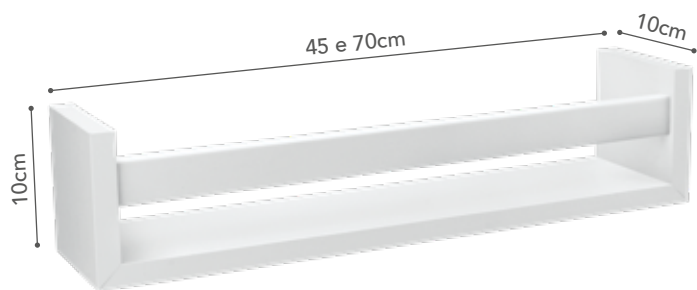

IPI 5%
	Ref.	Medida	Qtd	R$
Branco	08785.045	45x10x10cm	6	R$ 46,08
	08785.070	70x10x10cm	6	R$ 59,28
Preto	08786.045	45x10x10cm	6	R$ 46,08
	08786.070	70x10x10cm	6	R$ 59,28