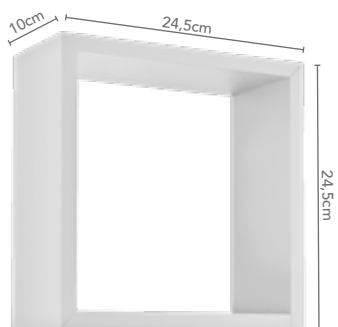

Kit Nichos Decorare

- Kit com 3 peças.
- Prateleiras em MDF com revestimento em PET.
- Resistentes contra riscos.
- Ideais para objetos de decoração.

5kg

Suportes não aparente

IPI 5%

	Ref.	Medida	Qtd	R$
Branco	08785.001	P - 17,8 x 10cm M - 21,1 x 10cm G - 24,5 x 10cm	4	R$ 78,22
Preto	08786.001	P - 17,8 x 10cm M - 21,1 x 10cm G - 24,5 x 10cm	4	R$ 78,22