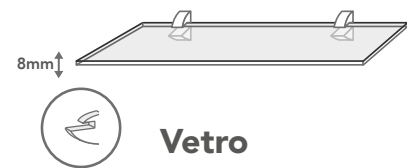

Vetro

Prateleira de vidro, com suporte plástico.

Porta Quadros Decorare

Ideal para exibir quadros. Prateleiras em MDF com acabamento PET.