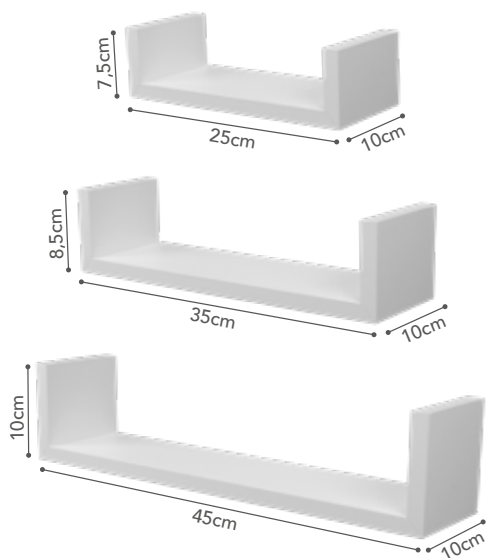

Kit Prateleiras U Decorare

5kg

Sistema de furação permite que seja instalado de duas formas diferentes:

IPI 5%

		Ref.			R$
Branco		08784.001	45x10x10cm 35x10x8,5cm 25x10x7,5cm	6	R$ 80,72
Preto		08784.002	45x10x10cm 35x10x8,5cm 25x10x7,5cm	6	R$ 80,72