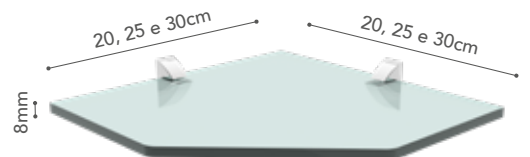

Prateleira de Canto Raio

IPI 10%

	Ref.			R\$
Incolor Cromado	08621.001	0,8x20x20cm	6	R\$ 34,68
	08621.002	0,8x25x25cm	6	R\$ 38,33
	08621.003	0,8x30x30cm	6	R\$ 45,64

Prateleira de Canto Recorte

IPI 10%

	Ref.			R\$
Incolor Cromado	08619.001	0,8x20x20cm	6	R\$ 32,87
	08619.002	0,8x25x25cm	6	R\$ 34,68
	08619.003	0,8x30x30cm	6	R\$ 42,00