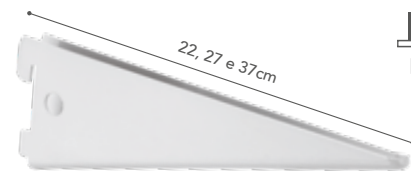

Suporte para trilho duplo

22, 27 e 37cm

60kg

por par

IPI 10%

		Ref.	Medida	Qtd	R$
Branco		08811.025	22cm	12	R$ 10,12
		08811.030	27cm	12	R$ 11,91
		08811.040	37cm	12	R$ 15,17
Cinza		08814.025	22cm	12	R$ 10,12
		08814.030	27cm	12	R$ 11,91
		08814.040	37cm	12	R$ 15,17