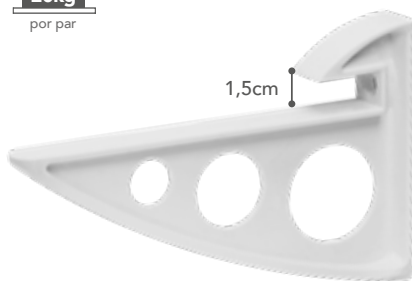

Suporte Vanguard

- Para prateleiras de 1,5cm de espessura.
- Vendido em par.

20kg
por par

IPI 15%

	Ref.			R$
Branco	08533.001		17x2,2x11cm	6 pares R$ 15,96
Cinza	08533.002		17x2,2x11cm	6 pares R$ 15,96
Preto	08533.003		17x2,2x11cm	6 pares R$ 15,96