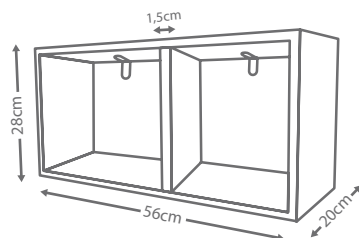

Nichos Black e Nogueira

Para compôr os ambientes com versatilidade e muita personalidade, os nichos sempre são uma excelente escolha. Para combinar ainda mais com o seu estilo, trazemos mais duas opções de cores que com certeza irão destacar-se. A linha nichos agora conta com as cores preto e nogueira!

A mesma qualidade dos tradicionais nichos da Prat-K, agora em novas cores.

IPI 5%				
	Ref.			R$
Preta	08080.533	1,5x28x28x20cm	4	R$ 51,97
	08080.561	1,5x56x28x20cm	4	R$ 72,01
	08080.586	1,5x80x28x20cm	4	R$ 100,15
Nogueira	08080.537	1,5x28x28x20cm	4	R$ 51,97
	08080.565	1,5x56x28x20cm	4	R$ 72,01
	08080.589	1,5x80x28x20cm	4	R$ 100,15