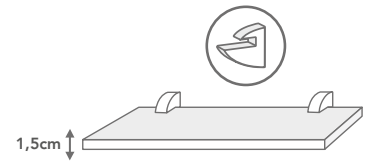

Concept

Prateleira em MDP, com suporte plástico.