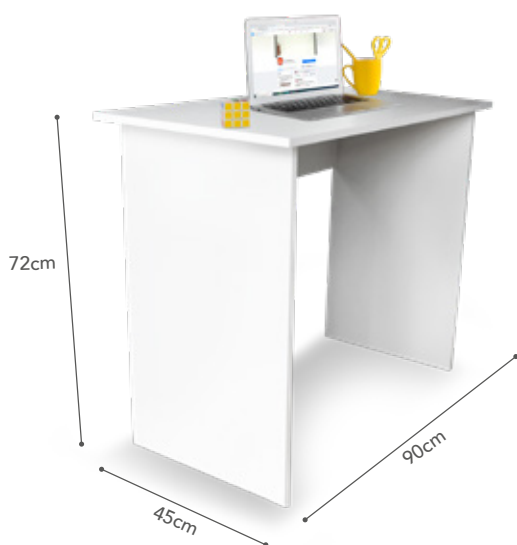

Escrivaninha Office

30kg

IPI 5%

	Ref.	Medida	Qtd	R$
Branco	08084.100	45x90x72,5cm	1	R$ 136,58

Bancada Office