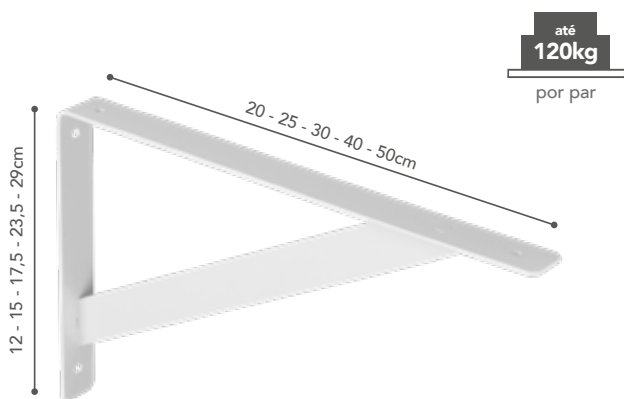

Mão francesa reforçada leve

• Para prateleiras de 20, 25, 30, 40 e 50cm de profundidade.

IPI 10%

	Ref.	Medida	Qtd	R$
Branco	08165.001	20 x 12cm	12	R$ 14,65
	08165.002	25 x 15cm	12	R$ 16,04
	08165.003	30 x 17,5cm	12	R$ 17,14
	08165.004	40 x 23,5cm	12	R$ 22,88
	08165.005	50 x 29cm	12	R$ 29,28
Preto	08166.001	20 x 12cm	12	R$ 14,65
	08166.002	25 x 15cm	12	R$ 16,04
	08166.003	30 x 17,5cm	12	R$ 17,14
	08166.004	40 x 23,5cm	12	R$ 22,88
	08166.005	50 x 29cm	12	R$ 29,28