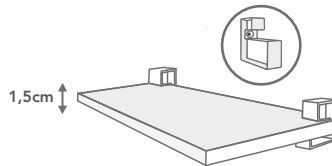

Lineare

Prateleira em MDP, com suporte plástico para acoplamento.