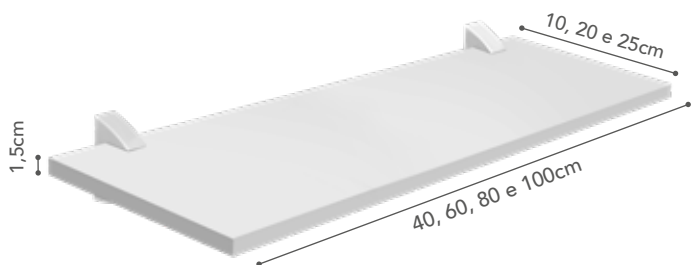

Suportes plásticos permitem acoplamento para juntar prateleiras.

Concept

- Prateleira reta em MDP.
- Suporte de plástico de alta resistência aparente.
- Inclusos suportes, parafusos e buchas.

20kg

ESPESSURA
1,5cm