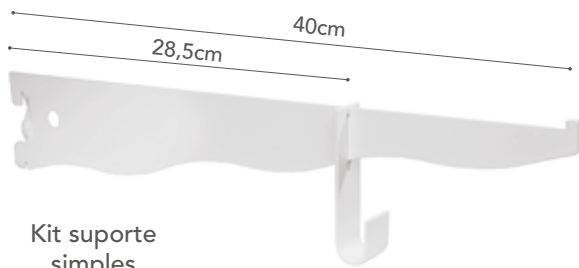

Kit suporte para tubo cabideiro

- Kit com 2 suportes e 2 ganchos.
- Em pintura epóxi.

IPI 10%					
	Ref.			kg por par	R$
Branco	08516.002	Kit suporte simples	6	40Kg	R$ 29,65
	08518.001	Kit suporte duplo	6	60Kg	R$ 38,43