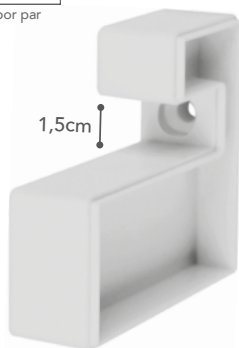

Suporte Lineare

- Para prateleiras de 1,5cm de espessura.
- Vendido em par.

20kg
por par

Suportes plásticos permitem acoplamento

IPI 15%

	Ref.			R$
Branco	08532.001		7x2,4x7,7cm	6 pares R$ 13,41
Cinza	08532.002		7x2,4x7,7cm	6 pares R$ 13,41
Preto	08532.003		7x2,4x7,7cm	6 pares R$ 13,41