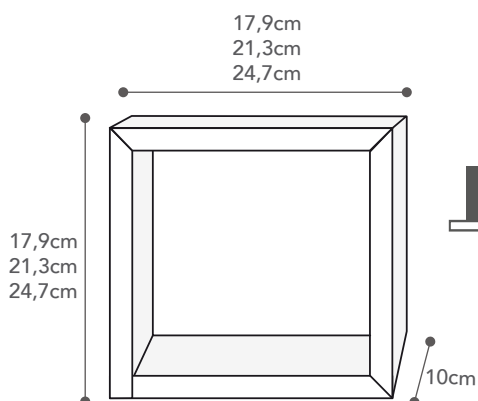

Kit Nichos Decorare Me Leve

O conjunto ideal para montar ambientes com charme e beleza.

O kit de nichos Decorare Me Leve apresenta 3 peças de diferentes tamanhos, perfeitos para você expôr objetos de sua preferência e com liberdade para distribuí-los de acordo com sua necessidade.

Nas cores branca ou preta, com suportes que não aparecem para dar ainda mais versatilidade.

	Ref.			IPI 5%
Branco	8787.001	Kit com 3	6	R$ 37,70
Preto	8788.001	Kit com 3	6	R$ 37,70