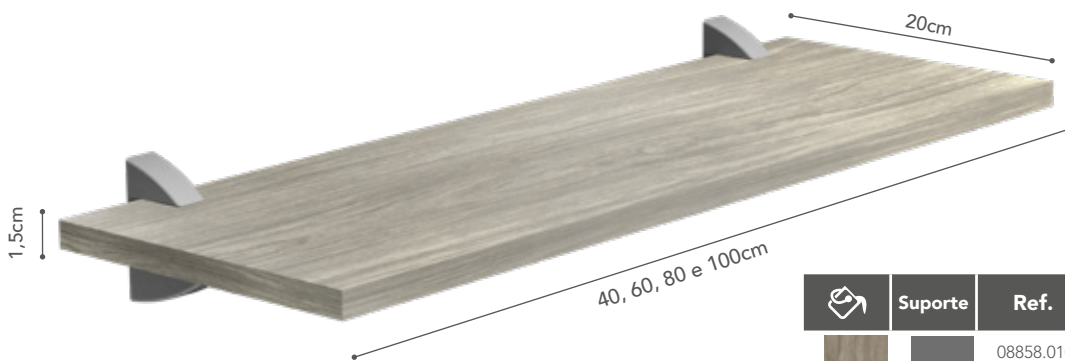

20kg

ESPESSURA
ESPESOR
THICKNESS
1,5cm