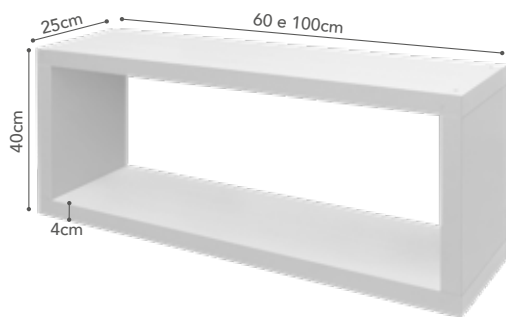

Nicho

IPI 5%

	Ref.	Medida	Qtd	R$
Branco	08753.142	04x25x60x40cm	1	R$ 125,02
	08753.152	04x25x100x40cm	1	R$ 166,69
Tabaco	08754.142	04x25x60x40cm	1	R$ 125,02
	08754.152	04x25x100x40cm	1	R$ 166,69