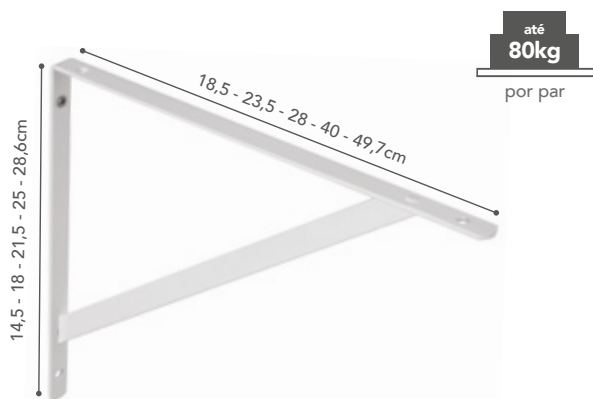

• Para prateleiras de 20, 25, 30, 40 e 50cm de profundidade.

IPI 10%

	Ref.	Medida	Qtd	R\$
Branco	08163.001	20 x 12cm	12	R\$ 5,29
	08163.002	25 x 15cm	12	R\$ 6,63
	08163.003	30 x 17,5cm	12	R\$ 8,10
	08163.004	40 x 23,5cm	12	R\$ 11,28
	08163.005	50 x 29cm	12	R\$ 14,75
Preto	08164.001	20 x 12cm	12	R\$ 5,29
	08164.002	25 x 15cm	12	R\$ 6,63
	08164.003	30 x 17,5cm	12	R\$ 8,10
	08164.004	40 x 23,5cm	12	R\$ 11,28
	08164.005	50 x 29cm	12	R\$ 14,75

Mão francesa

• Para prateleiras de 20, 25, 30, 40 e 50cm de profundidade.

IPI 10%

	Ref.	Medida	Qtd	R\$
Branco	08147.001	18,5 x 14,5cm	12	R\$ 7,57
	08147.002	23,5 x 18cm	12	R\$ 9,48
	08147.003	28 x 21,5cm	12	R\$ 11,58
	08147.004	40 x 25cm	12	R\$ 16,12
	08147.005	49,7 x 28,6cm	12	R\$ 21,07
Preto	08148.001	18,5 x 14,5cm	12	R\$ 7,57
	08148.002	23,5 x 18cm	12	R\$ 9,48
	08148.003	28 x 21,5cm	12	R\$ 11,58
	08148.004	40 x 25cm	12	R\$ 16,12
	08148.005	49,7 x 28,6cm	12	R\$ 21,07