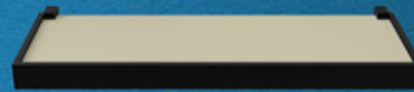

MIOLO TABACO

MIOLO AZUL PETRÓLEO

MIOLO PRETO

**MOLDURA
CINZA**

MIOLO BRANCO

MIOLO OFF-WHITE

MIOLO CONCRETO

MIOLO NOGUEIRA

MIOLO TABACO

MIOLO AZUL PETRÓLEO

MIOLO PRETO

**MOLDURA
PRETA**

MIOLO BRANCO

MIOLO OFF-WHITE

MIOLO CONCRETO

MIOLO NOGUEIRA

MIOLO TABACO

MIOLO AZUL PETRÓLEO

MIOLO PRETO

**CONFIRA AS REFERÊNCIAS
NO MINI CATÁLOGO
DUETTO**

Prateleiras Concept Coleções

Ideal para expôr pequenos objetos de decoração, com suportes criativos e práticos. A Concept Coleções é uma prateleira econômica, mas que não dispensa estilo.