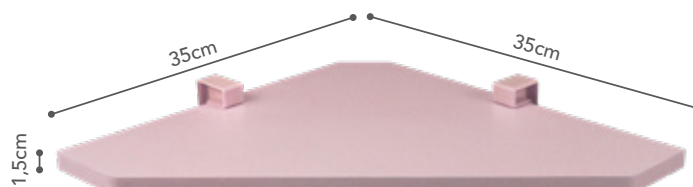

Suporte

20kg

ESPESSURA
1,5cm

Prateleiras de canto

IPI 5%

		Ref.			R\$
Verde Menta		08006.095	1,5x35x35cm	6	R\$ 16,67
Rosa Quartz		08007.095	1,5x35x35cm	6	R\$ 16,67
Azul Serenity		08008.095	1,5x35x35cm	6	R\$ 16,67
Branco		08043.095	1,5x35x35cm	6	R\$ 16,67