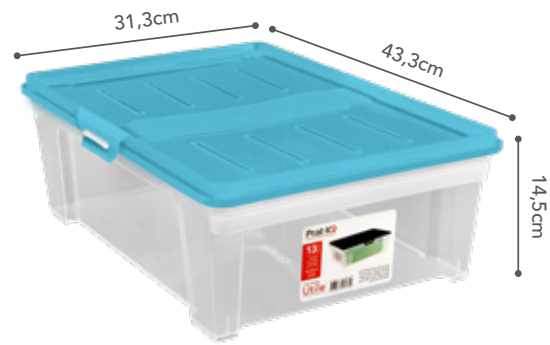

Organizador de sapatos

▶ VEJA O VÍDEO

- Ideal para organização das prateleiras do armário, reduzindo em até 50% o espaço utilizado pelos sapatos.

	Ref.	Medida	Capacidade	R\$	IPI 0%
Branco	04145.001	Comprimento: 24cm Largura: 9,5cm	10	R\$ 12,85	

Caixas Utile

- Em diversos tamanhos, com tampas coloridas e travamento, são as melhores opções para organizar tudo de jeito simples.
- Material: PP (Polipropileno)

6L 32,4 x 20,2 x 14,5cm

			IPI 10%
	Ref.	📦	R\$
Transparente	10001.000	6	R\$ 14,06
Blanco	10001.001	6	R\$ 14,06
Negro	10001.002	6	R\$ 14,06
Azul	10001.003	6	R\$ 14,06
Rosa	10001.004	6	R\$ 14,06