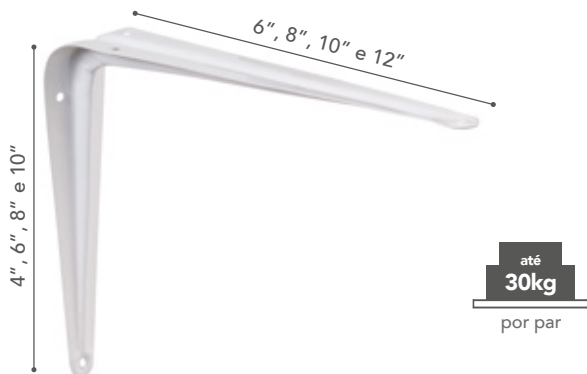

IPI 10%

	Ref.	Medida	Qtd	R$
Branco	08174.001	4X6"	24	R$ 3,26
	08174.002	6X8"	24	R$ 4,47
	08174.003	8X10"	24	R$ 5,32
	08174.004	10X12"	24	R$ 6,83
Cinza	08173.001	4x6"	24	R$ 3,26
	08173.002	6x8"	24	R$ 4,47
	08173.003	8x10"	24	R$ 5,32
	08173.004	10x12"	24	R$ 6,83
Preto	08175.001	4x6"	24	R$ 3,26
	08175.002	6x8"	24	R$ 4,47
	08175.003	8x10"	24	R$ 5,32
	08175.004	10x12"	24	R$ 6,83