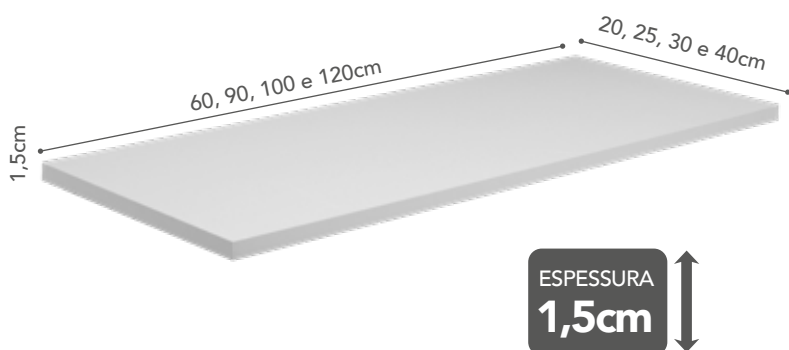

Prateleira Retta

Trilhos metálicos vendidos separadamente.
Veja na página 25.