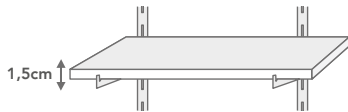

Kit multiuso

• Kit com prateleiras Facility, suportes e trilhos.

IPI 5%

	Ref.	Prateleira	Trilho	kg		R\$
Branco	08415.001	50x20cm	30cm	40kg	6	R\$ 65,50
	08417.001	90x25cm	50cm	40kg	6	R\$ 94,59

GUIA DE PRATELEIRAS