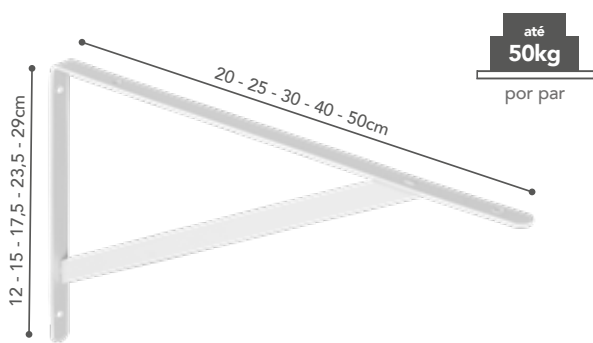

• Para prateleiras de 20, 25, 30, 40 e 50cm de profundidade.

IPI 10%

	Ref.	Medida	Qtd	R\$
Branco	08163.001	20 x 12cm	12	R\$ 5,29
	08163.002	25 x 15cm	12	R\$ 6,63
	08163.003	30 x 17,5cm	12	R\$ 8,10
	08163.004	40 x 23,5cm	12	R\$ 11,28
	08163.005	50 x 29cm	12	R\$ 14,75
Preto	08164.001	20 x 12cm	12	R\$ 5,29
	08164.002	25 x 15cm	12	R\$ 6,63
	08164.003	30 x 17,5cm	12	R\$ 8,10
	08164.004	40 x 23,5cm	12	R\$ 11,28
	08164.005	50 x 29cm	12	R\$ 14,75