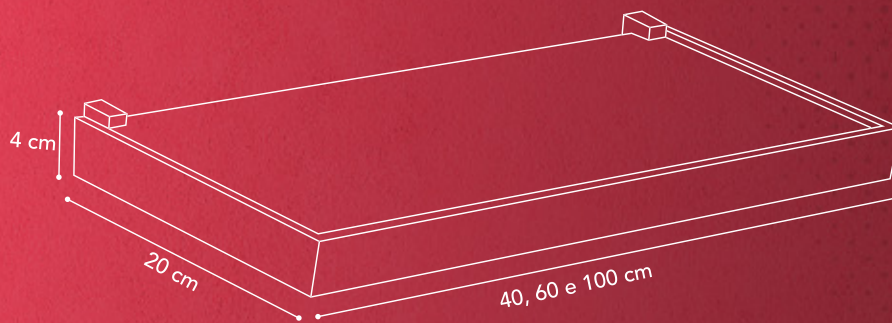

Prat·K
APRESENTA:

**PRATELEIRAS
DUETTO**

21 combinações de cores

Além de combinarem com tudo, nossos novos modelos de prateleiras são diferentes de tudo que você já viu no mercado.

O design e a tecnologia inovadores garantem um produto exclusivo e perfeito para se destacar no ponto de venda.