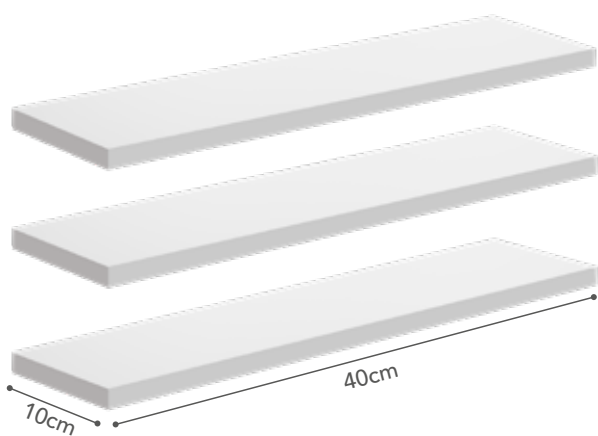

ESPESSURA
1,5cm

2kg