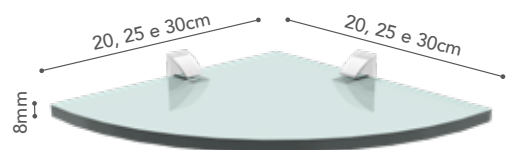

Prateleira de Canto Raio

IPI 10%

	Ref.			R$
Incolor Cromado	08621.001	0,8x20x20cm	6	R$ 34,68
	08621.002	0,8x25x25cm	6	R$ 38,33
	08621.003	0,8x30x30cm	6	R$ 45,64