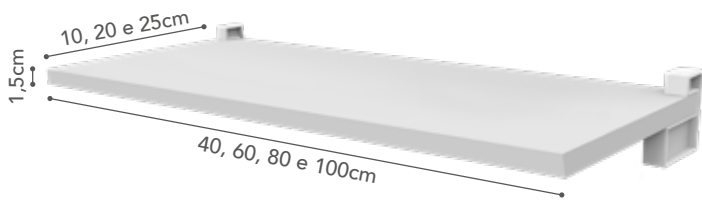

Suportes plásticos permitem acoplamento para juntar prateleiras.