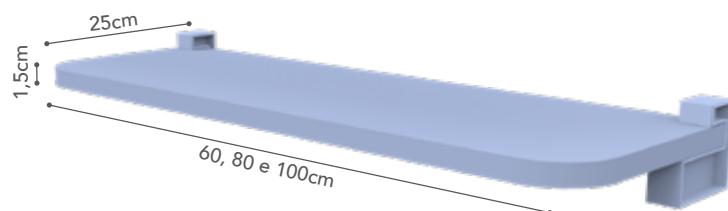

Suporte

20kg

ESPESSURA
1,5cm

Prateleiras de canto

IPI 5%

		Ref.			R$
Verde Menta		08006.095	1,5x35x35cm	6	R$ 16,67
Rosa Quartz		08007.095	1,5x35x35cm	6	R$ 16,67
Azul Serenity		08008.095	1,5x35x35cm	6	R$ 16,67
Branco		08043.095	1,5x35x35cm	6	R$ 16,67