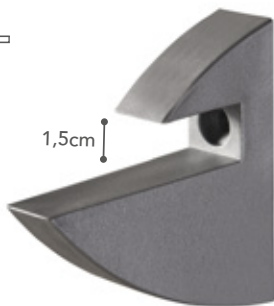

Suporte Concept

- Para prateleiras de 1,5cm de espessura.
- Vendido em par.

20kg
por par

IPI 15%

		Ref.			R\$
Branco		08531.001	7,2x2,2x7,2cm	6 pares	R\$ 14,09
Cinza		08531.002	7,2x2,2x7,2cm	6 pares	R\$ 14,09
Preto		08531.003	7,2x2,2x7,2cm	6 pares	R\$ 14,09