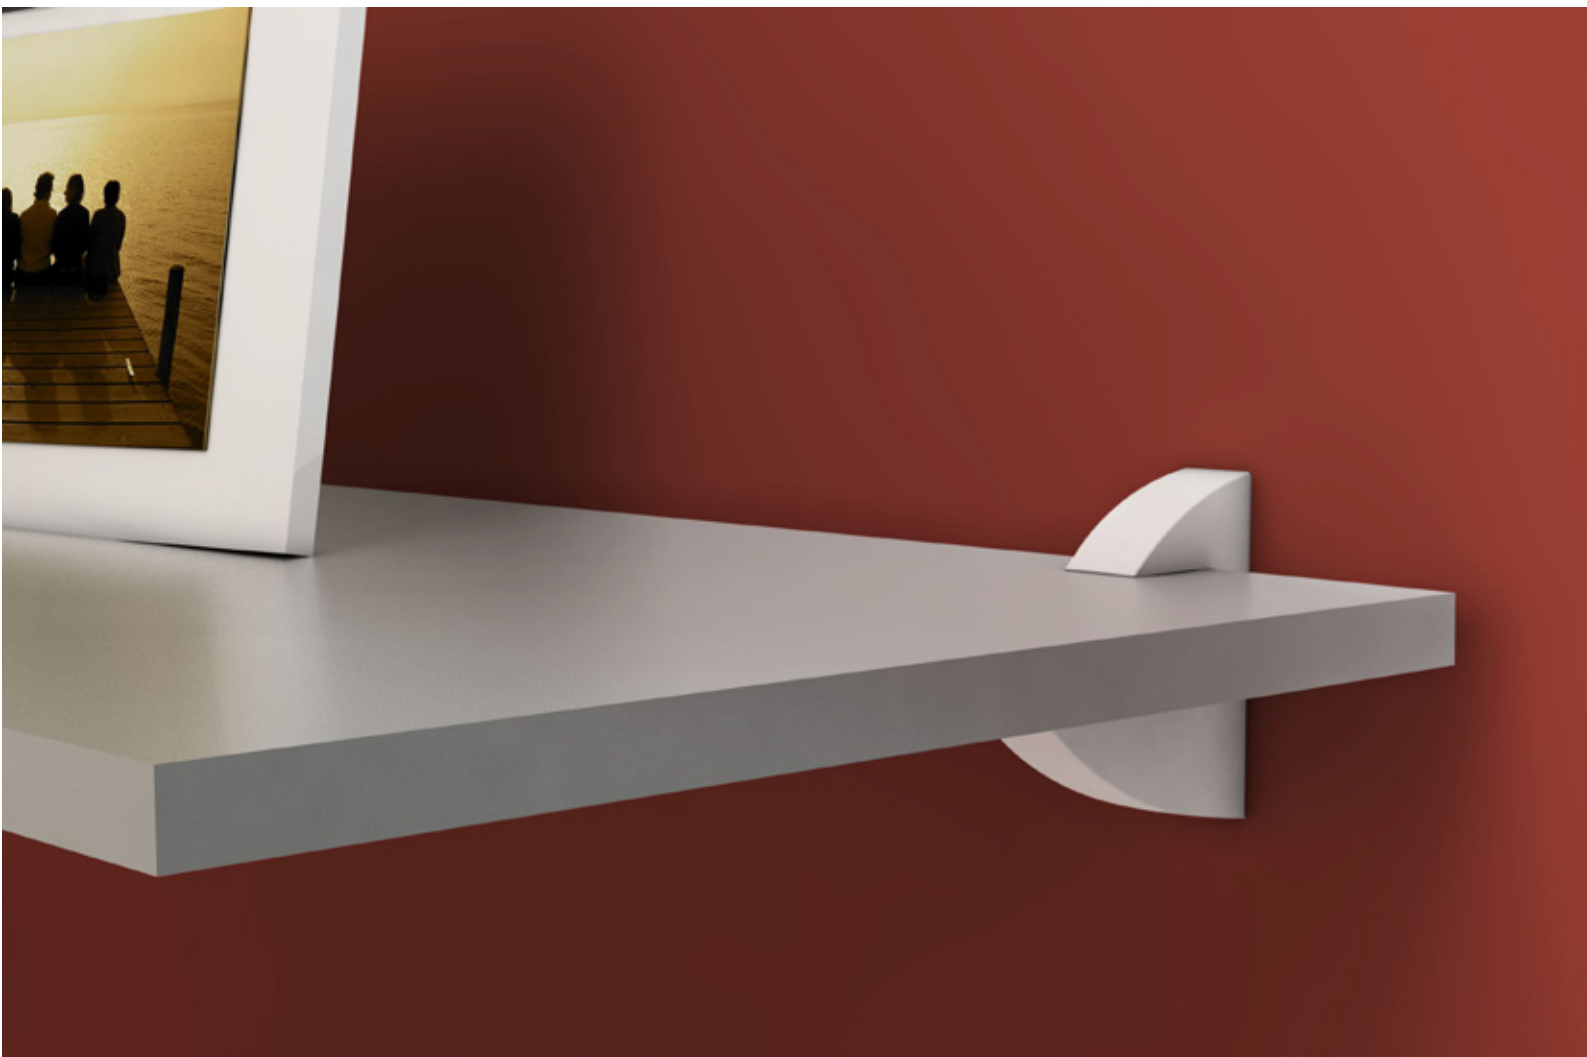

Suporte Concept

- Para prateleiras de 1,5cm de espessura.
- Vendido em par.

20kg
por par

IPI 15%

		Ref.			R\$
Branco		08531.001	7,2x2,2x7,2cm	6 pares	R\$ 14,09
Cinza		08531.002	7,2x2,2x7,2cm	6 pares	R\$ 14,09
Preto		08531.003	7,2x2,2x7,2cm	6 pares	R\$ 14,09