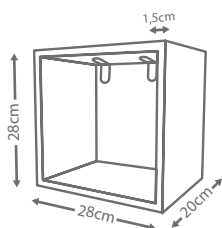

Nichos Black e Nogueira

Para compôr os ambientes com versatilidade e muita personalidade, os nichos sempre são uma excelente escolha. Para combinar ainda mais com o seu estilo, trazemos mais duas opções de cores que com certeza irão destacar-se. A linha nichos agora conta com as cores preto e nogueira!

A mesma qualidade dos tradicionais nichos da Prat-K, agora em novas cores.

IPI 5%				
	Ref.			R$
Preta	08080.533	1,5x28x28x20cm	4	R$ 51,97
	08080.561	1,5x56x28x20cm	4	R$ 72,01
	08080.586	1,5x80x28x20cm	4	R$ 100,15
Nogueira	08080.537	1,5x28x28x20cm	4	R$ 51,97
	08080.565	1,5x56x28x20cm	4	R$ 72,01
	08080.589	1,5x80x28x20cm	4	R$ 100,15