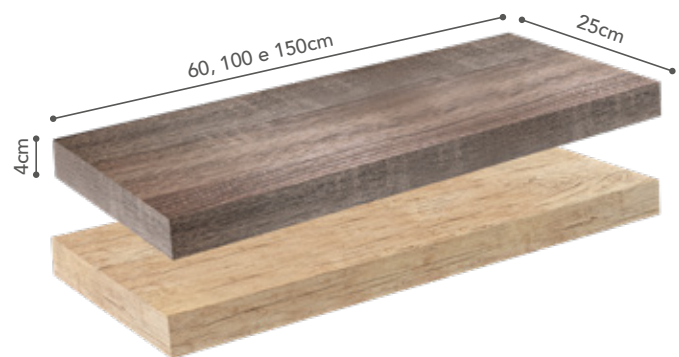

Prateleira Retta

IPI 5%

	Ref.	Medida	Qtd	R$
Melbec	08765.060	04x25x60cm	6	R$ 83,36
	08765.100	04x25x100cm	6	R$ 117,66
Vintage	08766.060	04x25x60cm	6	R$ 83,36
	08766.100	04x25x100cm	6	R$ 117,66