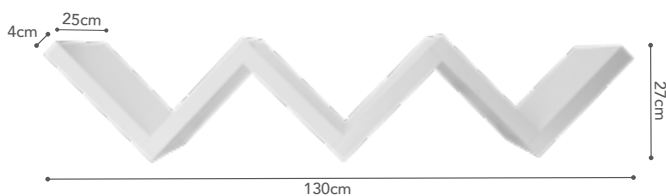

Prateleira Z

IPI 5%

	Ref.	Medida	Qtd	R\$
Branco	08753.042	04x25x100cm	1	R\$ 99,27
	08753.052	04x25x150cm	1	R\$ 126,23
Tabaco	08754.042	04x25x100cm	1	R\$ 99,27
	08754.052	04x25x150cm	1	R\$ 126,23

Prateleira Zigue-zague