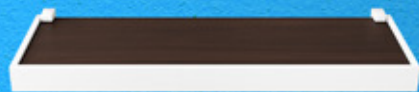

IPI 5%

			R\$
4x10x40cm	6		R\$ 15,57
4x10x60cm	6		R\$ 19,55
4x20x40cm	6		R\$ 22,35
4x20x60cm	6		R\$ 29,77
4x20x100cm	6		R\$ 48,02

**MOLDURA
BRANCA**

MIOLO BRANCO

MIOLO OFF-WHITE

MIOLO CONCRETO

MIOLO NOGUEIRA

MIOLO TABACO

MIOLO AZUL PETRÓLEO

MIOLO PRETO

**MOLDURA
CINZA**

MIOLO BRANCO

MIOLO OFF-WHITE

MIOLO CONCRETO

MIOLO NOGUEIRA