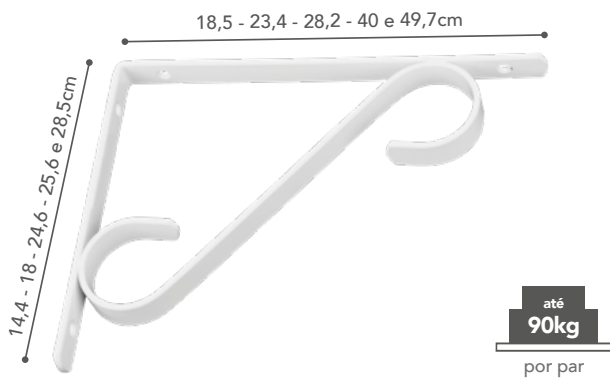

IPI 10%

	Ref.	Medida	Qtd	R$
Branco	08151.001	8,5 x 14,4cm	12	R$ 12,94
	08151.002	23,4 x 18cm	12	R$ 14,03
	08151.003	28,2 x 24,6cm	12	R$ 15,91
	08151.004	40 x 25,6cm	12	R$ 24,66
	08151.005	49,7 x 28,5cm	12	R$ 27,07
Preto	08152.001	8,5 x 14,4cm	12	R$ 12,94
	08152.002	23,4 x 18cm	12	R$ 14,03
	08152.003	28,2 x 24,6cm	12	R$ 15,91
	08152.004	40 x 25,6cm	12	R$ 24,66
	08152.005	49,7 x 28,5cm	12	R$ 27,07

Cantoneira

• Para prateleiras de 20, 25, 30, 40 e 50cm de profundidade.