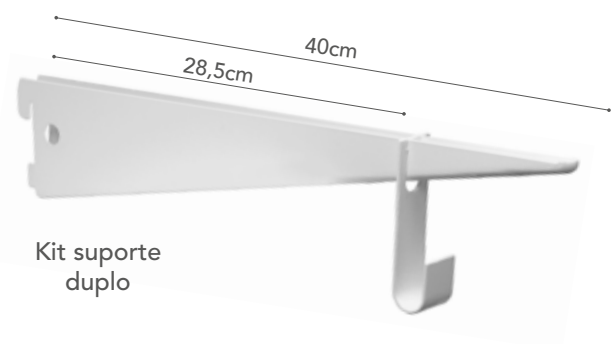

Kit suporte para tubo cabideiro

- Kit com 2 suportes e 2 ganchos.
- Em pintura epóxi.

IPI 10%					
	Ref.			kg por par	R$
Branco	08516.002	Kit suporte simples	6	40Kg	R$ 29,65
	08518.001	Kit suporte duplo	6	60Kg	R$ 38,43