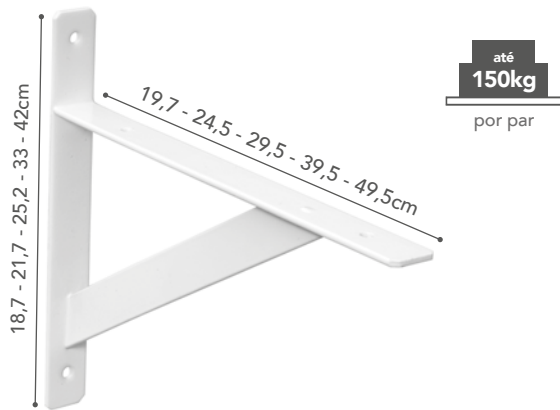

Mão francesa reforçada

• Para prateleiras de 20, 25, 30, 40 e 50cm de profundidade.

IPI 10%

	Ref.	Medida	Qtd	R$
Branco	08154.001	19,7 x 18,7cm	12	R$ 16,27
	08154.002	24,5 x 21,7cm	12	R$ 17,82
	08154.003	29,5 x 25,2cm	12	R$ 19,03
	08154.004	39,5 x 33cm	12	R$ 25,41
	08154.005	49,5 x 42cm	12	R$ 32,52
Preto	08155.001	19,7 x 18,7cm	12	R$ 16,27
	08155.002	24,5 x 21,7cm	12	R$ 17,82
	08155.003	29,5 x 25,2cm	12	R$ 19,03
	08155.004	39,5 x 33cm	12	R$ 25,41
	08155.005	49,5 x 42cm	12	R$ 32,52

Mão-francesa colonial

• Para prateleiras de 20, 25, 30, 40 e 50cm de profundidade.