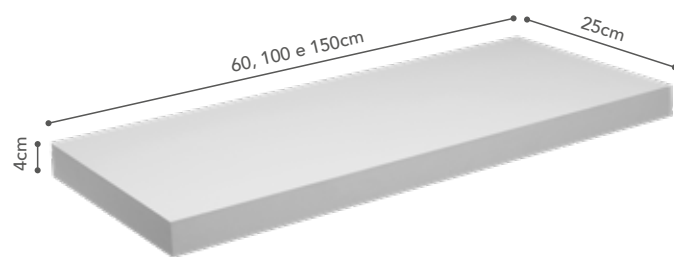

Prateleira Retã

IPI 5%

	Ref.	Medida	Capacidade	R$
Branco	08753.060	04x25x60cm	6	R$ 57,61
	08753.100	04x25x100cm	6	R$ 73,54
	08753.150	04x25x150cm	6	R$ 101,73
Tabaco	08754.060	04x25x60cm	6	R$ 57,61
	08754.100	04x25x100cm	6	R$ 73,54
	08754.150	04x25x150cm	6	R$ 101,73
Preto Prat:Ko BLACK	08756.060	04x25x60cm	6	R$ 57,61
	08756.100	04x25x100cm	6	R$ 73,54
	08756.150	04x25x150cm	6	R$ 101,73