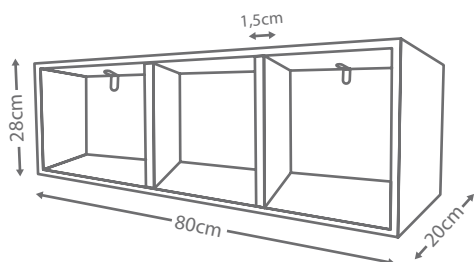

Nichos Black e Nogueira

Para compôr os ambientes com versatilidade e muita personalidade, os nichos sempre são uma excelente escolha. Para combinar ainda mais com o seu estilo, trazemos mais duas opções de cores que com certeza irão destacar-se. A linha nichos agora conta com as cores preto e nogueira!

A mesma qualidade dos tradicionais nichos da Prat-K, agora em novas cores.

IPI 5%				
	Ref.			R$
Preta	08080.533	1,5x28x28x20cm	4	R$ 51,97
	08080.561	1,5x56x28x20cm	4	R$ 72,01
	08080.586	1,5x80x28x20cm	4	R$ 100,15
Nogueira	08080.537	1,5x28x28x20cm	4	R$ 51,97
	08080.565	1,5x56x28x20cm	4	R$ 72,01
	08080.589	1,5x80x28x20cm	4	R$ 100,15