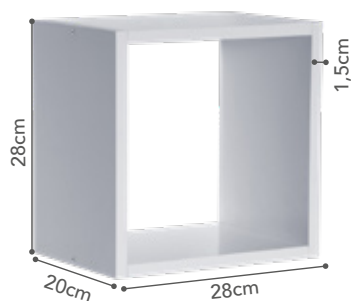

Nicho simples

IPI 5%

	Ref.	Medida	Qtd	R$
Branco	08080.528	28x28x20cm	4	R$ 51,97
Tabaco	08080.531	28x28x20cm	4	R$ 51,97