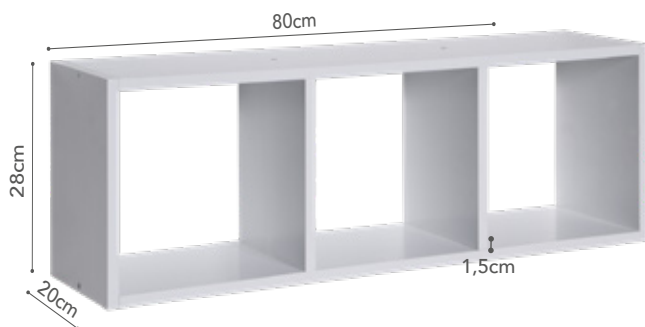

Nicho simples

IPI 5%

	Ref.	Medida	Qtd	R\$
Branco	08080.528	28x28x20cm	4	R\$ 51,97
Tabaco	08080.531	28x28x20cm	4	R\$ 51,97

Nicho duplo

IPI 5%

	Ref.	Medida	Qtd	R\$
Branco	08080.556	56x28x20cm	4	R\$ 72,01
Tabaco	08080.559	56x28x20cm	4	R\$ 72,01