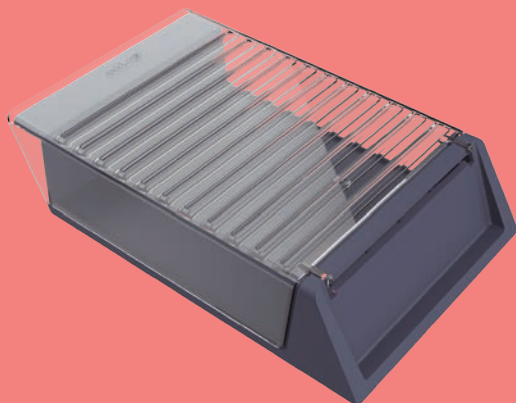

3062
FRUTEIRA TRIO 3,5L
FRUTERA / FRUIT BOWL

CXLXA | Ø350x61 mm
Embalagem | Adesivo
Master | 6 unidades

3059
KIT SOBREMESA TRIO 265ML
POSTRE KIT / CREAM BOWL KIT

CXLXA | Ø120x132 mm
Embalagem | Cinta
Master | 6 kits de 6 unidades

3026
FORMA DE GELO
CUBETERA / ICE MOLD

CXLXA | 270x112x24 mm
Embalagem | Adesivo
Master | 24 unidades

5005
PORTA FRIOS
PORTA FIAMBRES / COLD CUT HOLDER

CXLXA | 230x140x50 mm
Embalagem | Adesivo
Master | 4 unidades

3060
SOBREMESA TRIO 265ML
POSTRE / CREAM BOWL

CXLXA | Ø120x53 mm
Embalagem | Cinta
Master | 6 kits de 6 unidades

3118
ESCORREDOR DE PRATOS FLAT
ESCURRIDOR DE PLATOS / DISH DRYING RACK

CXLXA | 440x285x40 mm
Embalagem | Plástico + encarte
Master | 6 unidades