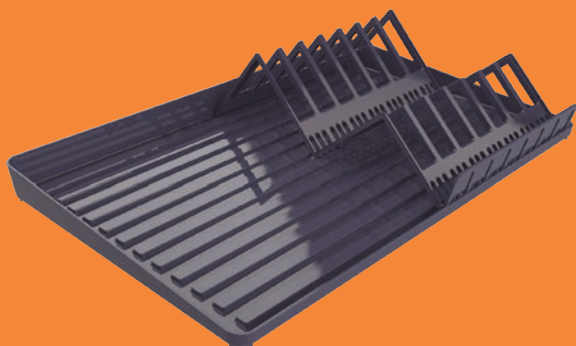

3062
FRUTEIRA TRIO 3,5L
FRUTERA / FRUIT BOWL

CXLXA | Ø350x61 mm
Embalagem | Adesivo
Master | 6 unidades

3059
KIT SOBREMESA TRIO 265ML
POSTRE KIT / CREAM BOWL KIT

CXLXA | Ø120x132 mm
Embalagem | Cinta
Master | 6 kits de 6 unidades

3026
FORMA DE GELO
CUBETERA / ICE MOLD

CXLXA | 270x112x24 mm
Embalagem | Adesivo
Master | 24 unidades

5005
PORTA FRIOS
PORTA FIAMBRES / COLD CUT HOLDER

CXLXA | 230x140x50 mm
Embalagem | Adesivo
Master | 4 unidades

3060
SOBREMESA TRIO 265ML
POSTRE / CREAM BOWL

CXLXA | Ø120x53 mm
Embalagem | Cinta
Master | 6 kits de 6 unidades

3118
ESCORREDOR DE PRATOS FLAT
ESCURRIDOR DE PLATOS / DISH DRYING RACK

CXLXA | 440x285x40 mm
Embalagem | Plástico + encarte
Master | 6 unidades